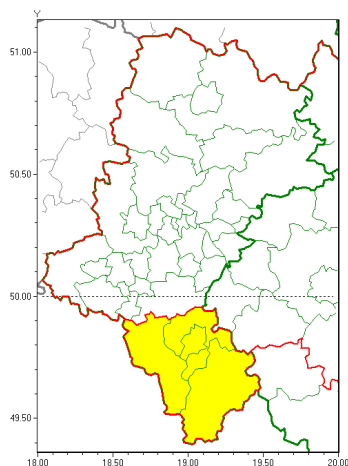

### Zasięg ostrzeżeń w województwie

Intensywne opady śniegu  
2018-12-11 12:47

Oblodzenie  
2018-12-11 12:47

**WOJEWÓDZTWO Ł SKIE**  
**OSTRZEŻENIA METEOROLOGICZNE ZBIORCZO NR 91**  
**WYKAZ OBLODZENIA I ZAMARZANIA DROG W WOJEWÓDZTWIE**  
**o godz. 12:47 dnia 11.12.2018**

Zjawisko/Stopień zagrożenia	Oblodzenie/1
Obszar	powiaty: b dzi ski(36), bieru sko-l dzi ski(40), Bytom(35), Chorzów(36), Cz stochowa(31), cz stochowski(31), D browa Górnicza(36), Gliwice(35), gliwicki(35), Jastrz bie-Zdrój(46), Jaworzno(38), Katowice(39), kłobucki(31), lubliniecki(30), mikołowski(39), Mysłowice(40), myszkowski(32), Piekary łskie(34), pszczy ski(47), raciborski(40), Ruda łska(38), rybnicki(42), Rybnik(42), Siemianowice łskie(35), Sosnowiec(36), wi tochłowice(37), tarnogórski(32), Tychy(40), wodzisławski(42), Zabrze(37), zawiercia ski(38), ory(44)
Ważność	od godz. 22:00 dnia 11.12.2018 do godz. 09:00 dnia 12.12.2018
Prawdopodobieństwo	75%
Przebieg	Prognozuje się zamarzanie mokrej nawierzchni dróg i chodników po opadach deszczu, deszczu ze śniegiem i mokrego śniegu. Temperatura minimalna od -3°C do -1°C, temperatura minimalna gruntu od -4°C do -2°C.
SMS	IMGW-PIB OSTRZEŻENIA: OBLODZENIE/1 łskie (32 powiatów) od 22:00/11.12 do 09:00/12.12.2018 temp. min. od -3 st. do -1 st., przy gruncie do -4 st., lisko. Dotyczy powiatów: b dzi ski, bieru sko-l dzi ski, Bytom, Chorzów, Cz stochowa, cz stochowski, D browa Górnicza, Gliwice, gliwicki, Jastrz bie-Zdrój, Jaworzno, Katowice, kłobucki, lubliniecki, mikołowski, Mysłowice, myszkowski, Piekary łskie, pszczy ski, raciborski, Ruda łska, rybnicki, Rybnik, Siemianowice łskie, Sosnowiec, wi tochłowice, tarnogórski, Tychy, wodzisławski, Zabrze, zawiercia ski i ory.
RSO	Woj. łskie (32 powiatów), IMGW-PIB wydał ostrzeżenie pierwszego stopnia o oblodzeniu