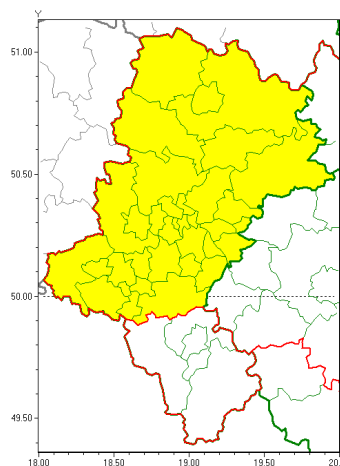

### Zasięg ostrzeżeń w województwie

Intensywne opady śniegu  
2018-12-11 12:47

Oblodzenie  
2018-12-11 12:47

**WOJEWÓDZTWO Ł SKIE**  
**OSTRZEŻENIA METEOROLOGICZNE ZBIORCZO NR 91**  
**WYKAZ OBLODZENIA I ZAMARZANIA DROG W WOJEWÓDZTWIE**  
**o godz. 12:47 dnia 11.12.2018**

Zjawisko/Stopień zagrożenia	Oblodzenie/1
Obszar	powiaty: b dzi ski(36), bieru sko-l dzi ski(40), Bytom(35), Chorzów(36), Cz stochowa(31), cz stochowski(31), D browa Górnicza(36), Gliwice(35), gliwicki(35), Jastrz bie-Zdrój(46), Jaworzno(38), Katowice(39), kłobucki(31), lubliniecki(30), mikołowski(39), Mysłowice(40), myszkowski(32), Piekary łskie(34), pszczy ski(47), raciborski(40), Ruda łska(38), rybnicki(42), Rybnik(42), Siemianowice łskie(35), Sosnowiec(36), wi tochłowice(37), tarnogórski(32), Tychy(40), wodzisławski(42), Zabrze(37), zawiercia ski(38), ory(44)
Ważność	od godz. 22:00 dnia 11.12.2018 do godz. 09:00 dnia 12.12.2018
Prawdopodobieństwo	75%
Przebieg	Prognozuje się zamarzanie mokrej nawierzchni dróg i chodników po opadach deszczu, deszczu ze śniegiem i mokrego śniegu. Temperatura minimalna od -3°C do -1°C, temperatura minimalna gruntu od -4°C do -2°C.
SMS	IMGW-PIB OSTRZEŻENIA: OBLODZENIE/1 łskie (32 powiatów) od 22:00/11.12 do 09:00/12.12.2018 temp. min. od -3 st. do -1 st., przy gruncie do -4 st., lisko. Dotyczy powiatów: b dzi ski, bieru sko-l dzi ski, Bytom, Chorzów, Cz stochowa, cz stochowski, D browa Górnicza, Gliwice, gliwicki, Jastrz bie-Zdrój, Jaworzno, Katowice, kłobucki, lubliniecki, mikołowski, Mysłowice, myszkowski, Piekary łskie, pszczy ski, raciborski, Ruda łska, rybnicki, Rybnik, Siemianowice łskie, Sosnowiec, wi tochłowice, tarnogórski, Tychy, wodzisławski, Zabrze, zawiercia ski i ory.
RSO	Woj. łskie (32 powiatów), IMGW-PIB wydał ostrzeżenie pierwszego stopnia o oblodzeniu