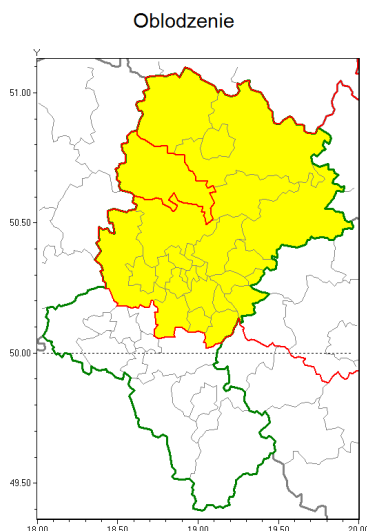

Zasięg ostrzeżenia w województwie

Ostrzeżenie meteorologiczne Nr 31

Nazwa biura	IMGW-PIB Biuro Prognoz Meteorologicznych w Krakowie
Zjawisko/stopień zagrożenia	Oblodzenie/ 1
Obszar	województwo lublini powiat lubliniecki
Ważność	od godz. 16:00 dnia 13.12.2018 do godz. 11:00 dnia 14.12.2018
Przebieg	Prognozuje się zamarzanie mokrej nawierzchni dróg i chodników po opadach mokrego śniegu. Temperatura minimalna od -3°C do -1°C, temperatura minimalna gruntu od -5°C do -3°C.
Prawdopodobieństwo wystąpienia zjawiska(%)	80%
Uwagi	Brak.
Dyrektor synoptyk IMGW-PIB	Grzegorz Mikutel
Godzina i data wydania	godz. 12:40 dnia 13.12.2018
SMS	IMGW-PIB OSTRZEŻENIE: OBLODZENIE/1 lublini/lubliniecki od 16:00/13.12 do 11:00/14.12.2018 temp. min. od -3 st. do -1 st., przy gruncie do -5 st., lisko.