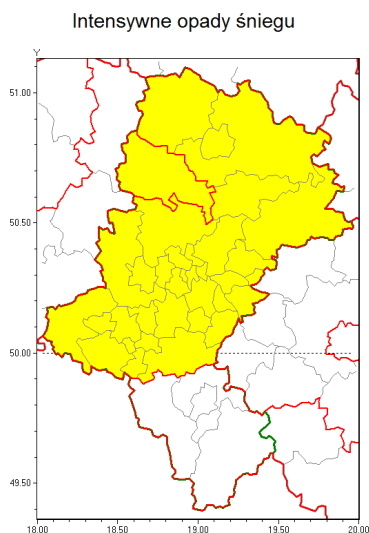

Zasięg ostrzeżenia w województwie

Ostrzeżenie meteorologiczne Nr 2

Nazwa biura	IMGW-PIB Biuro Prognoz Meteorologicznych w Krakowie
Zjawisko/stopień zagrożenia	Intensywne opady śniegu/ 1
Obszar	województwo lubelskie powiat lubliniecki
Ważność	od godz. 18:00 dnia 04.01.2019 do godz. 12:00 dnia 05.01.2019
Przebieg	Prognozuje się wystąpienie opadów śniegu, miejscami o natężeniu umiarkowanym, powodujących przyrost pokrywy śnieżnej za okres ważności Ostrzeżenia od 15 cm do 18 cm.
Prawdopodobieństwo wystąpienia zjawiska(%)	80%
Uwagi	Brak.
Dyrektor synoptyk IMGW-PIB	Adam Michniewski
Godzina i data wydania	godz. 11:46 dnia 04.01.2019
SMS	IMGW-PIB OSTRZEŻENIE: NIEG/1 lubelskie/lubliniecki od 18:00/04.01 do 12:00/05.01.2019 przyrost pokrywy 18 cm.